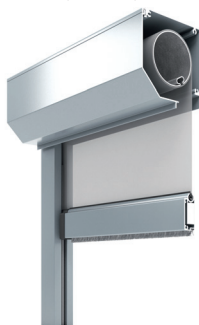

na zewnątrz fasady budynku i idealnie sprawdzą się na dużych przeszkleniach. Posiadamy w swojej ofercie Screensy i Żaluzje fasadowe w systemach podtynkowych oraz natynkowych, w których tkanina (Screen) jak i lamele (żaluzja fasadowa) mogą być prowadzone w prowadnicy lub na linie stalowej.

Właściwości rolet Screen Fart Produkt:

- efektywny sposób zabezpieczenia przed nagrzewaniem i promieniowaniem słonecznym;
- podniesienie efektywności energetycznej budynku;
- kasety i prowadnice wykonane z ekstrudowanego aluminium;
- odporność na działanie czynników atmosferycznych;
- maksymalna szerokość do 6 m;
- różnorodność rozwiązań konstrukcyjnych;
- szeroka gama kolorów konstrukcji oraz tkanin;
- możliwość zastosowania automatyki pogodowej.